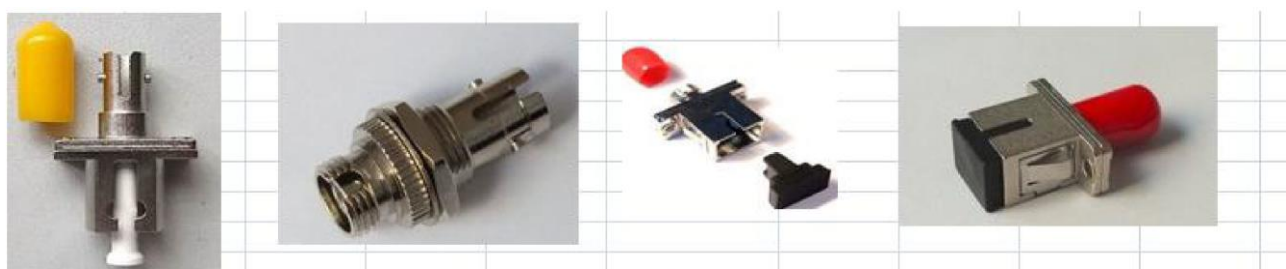

AD-ST/LC-S ST-LC Metal	Адаптер AD-ST/FC-S	Металлический переходник	AD-SC-ST-S SC-ST Metal Adapter